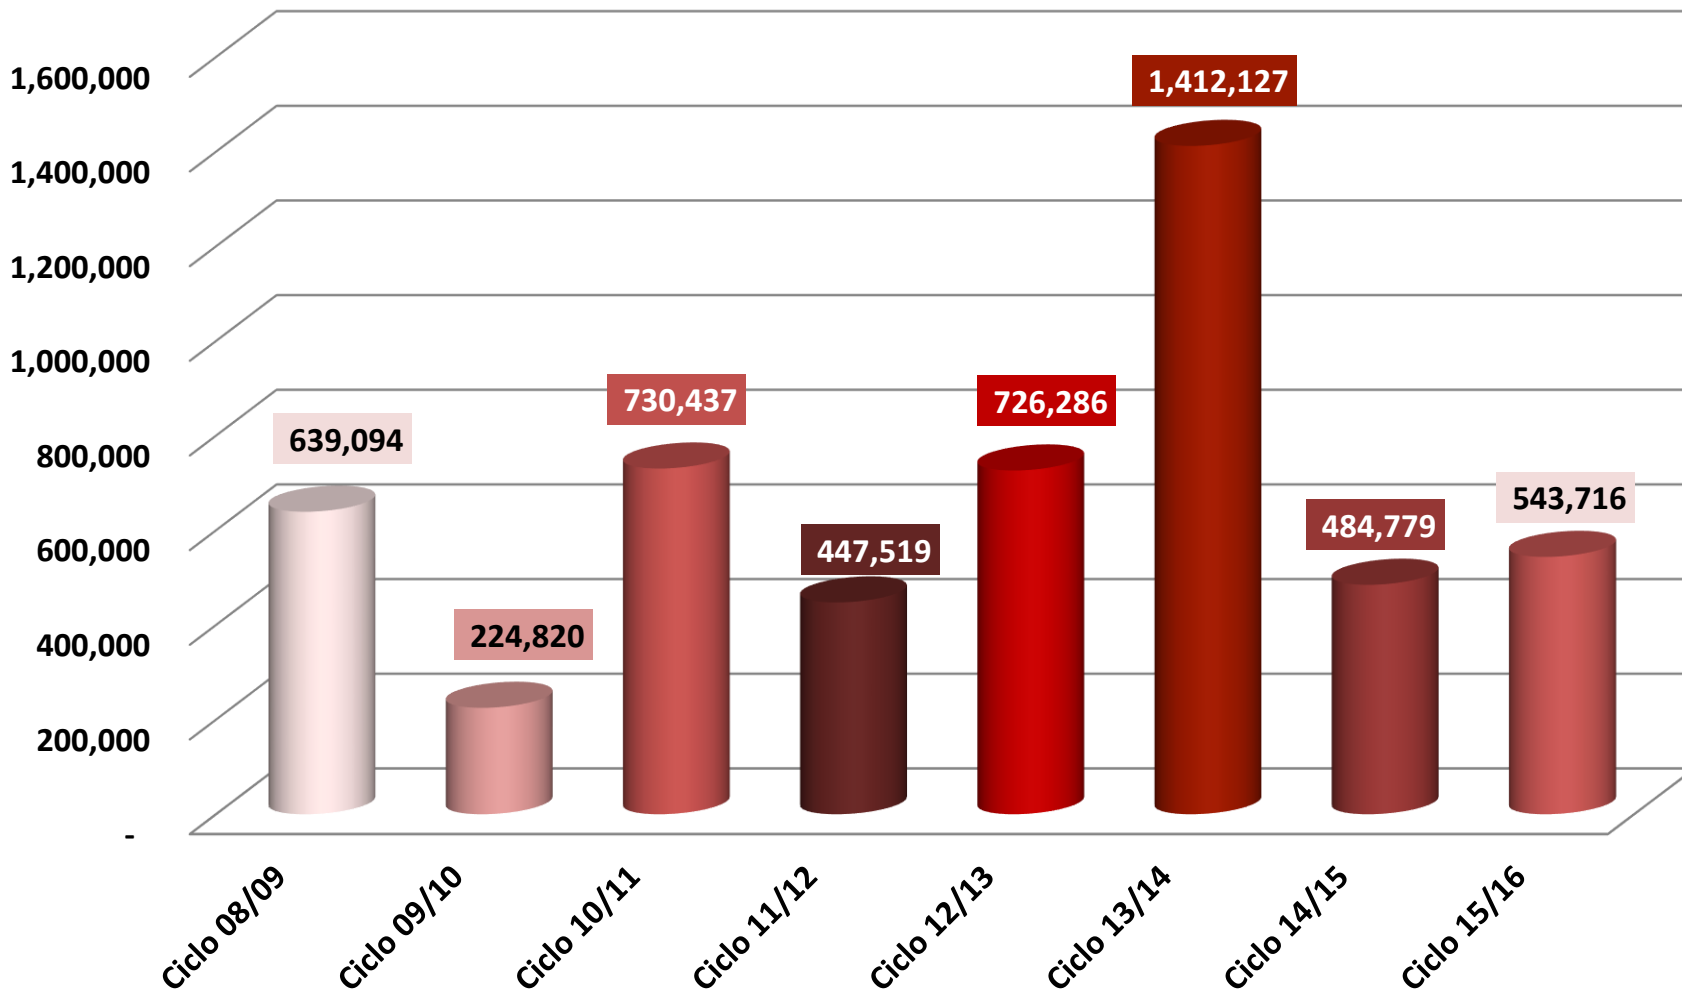

VOLÚMENES MENSUALES DE EXPORTACIÓN^{1/} E IMPORTACIÓN DE AZÚCAR Y PRECIOS PROMEDIO MENSUALES DE AZÚCAR

1/ Incluye ventas a IMMEX

COMPARATIVO DE EXPORTACIONES AL MES DE MARZO DE CADA CICLO AZUCARERO

Toneladas

COMPARATIVO DE EXPORTACIONES DE AZÚCAR ACUMULADAS AL FINAL DE CADA CICLO AZUCARERO^{1/}

Toneladas

1/Información del periodo octubre a septiembre de cada ciclo azucarero.

E/ Cifra estimada.