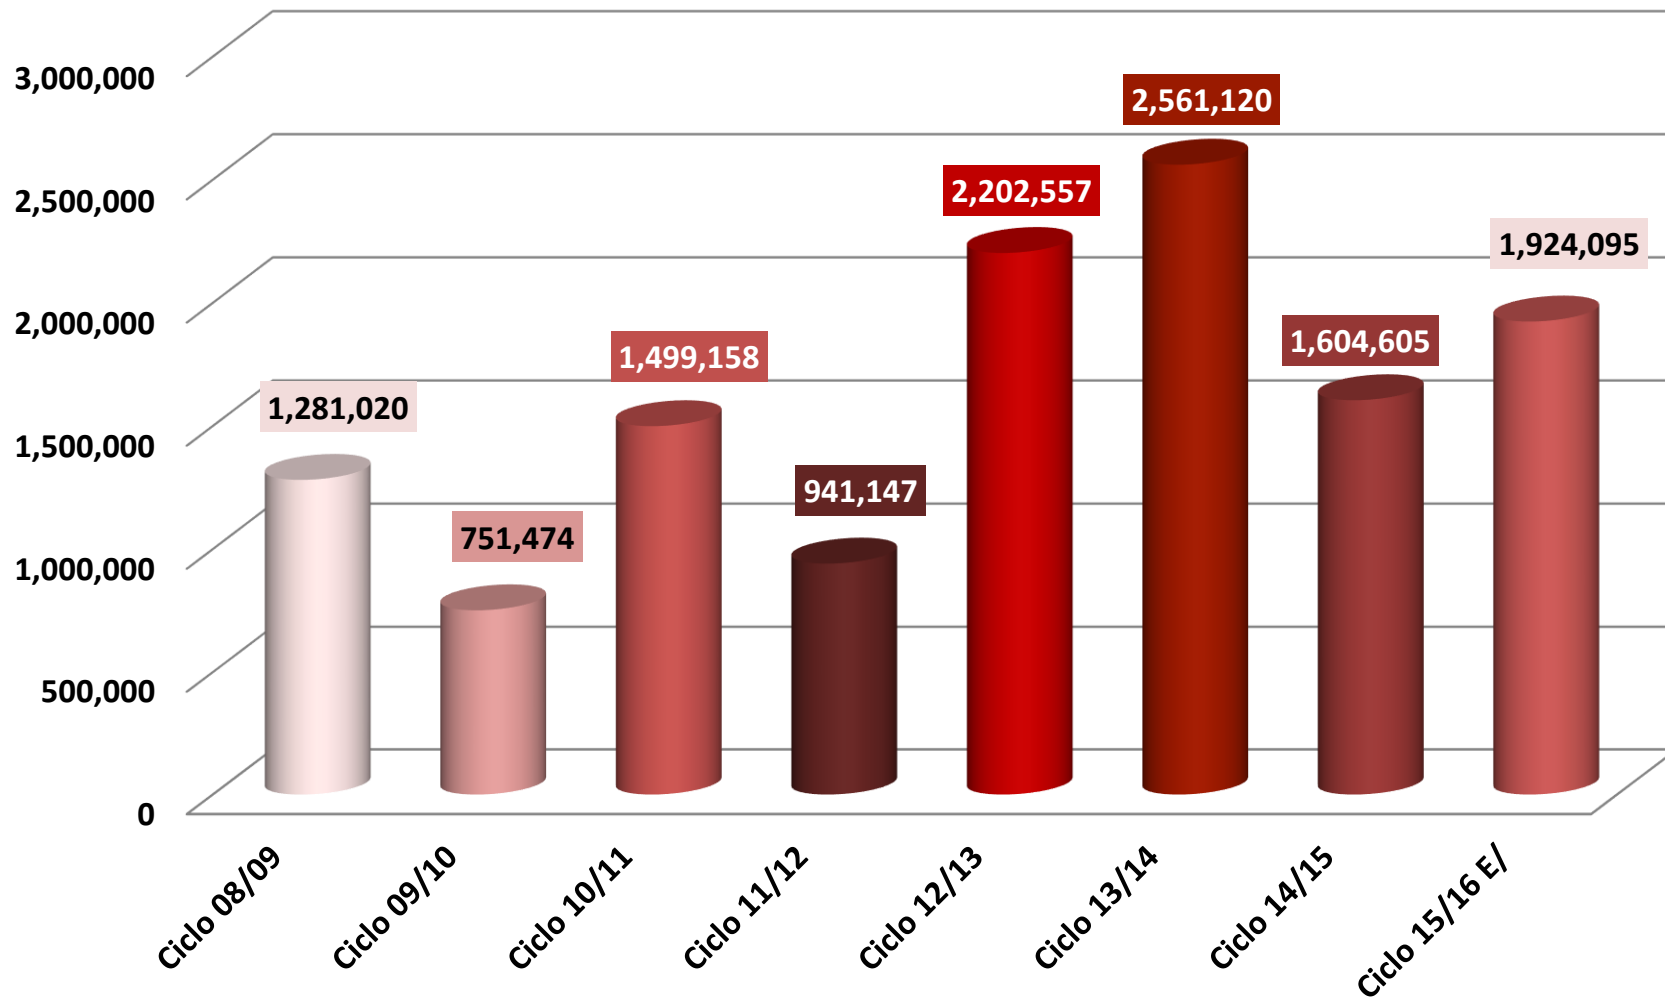

VOLÚMENES MENSUALES DE EXPORTACIÓN^{1/} E IMPORTACIÓN DE AZÚCAR Y PRECIOS PROMEDIO MENSUALES DE AZÚCAR

1/ Incluye ventas a IMMEX

COMPARATIVO DE EXPORTACIONES AL MES DE MARZO DE CADA CICLO AZUCARERO

Toneladas

COMPARATIVO DE EXPORTACIONES DE AZÚCAR ACUMULADAS AL FINAL DE CADA CICLO AZUCARERO^{1/}

Toneladas

1/Información del periodo octubre a septiembre de cada ciclo azucarero.

E/ Cifra estimada.