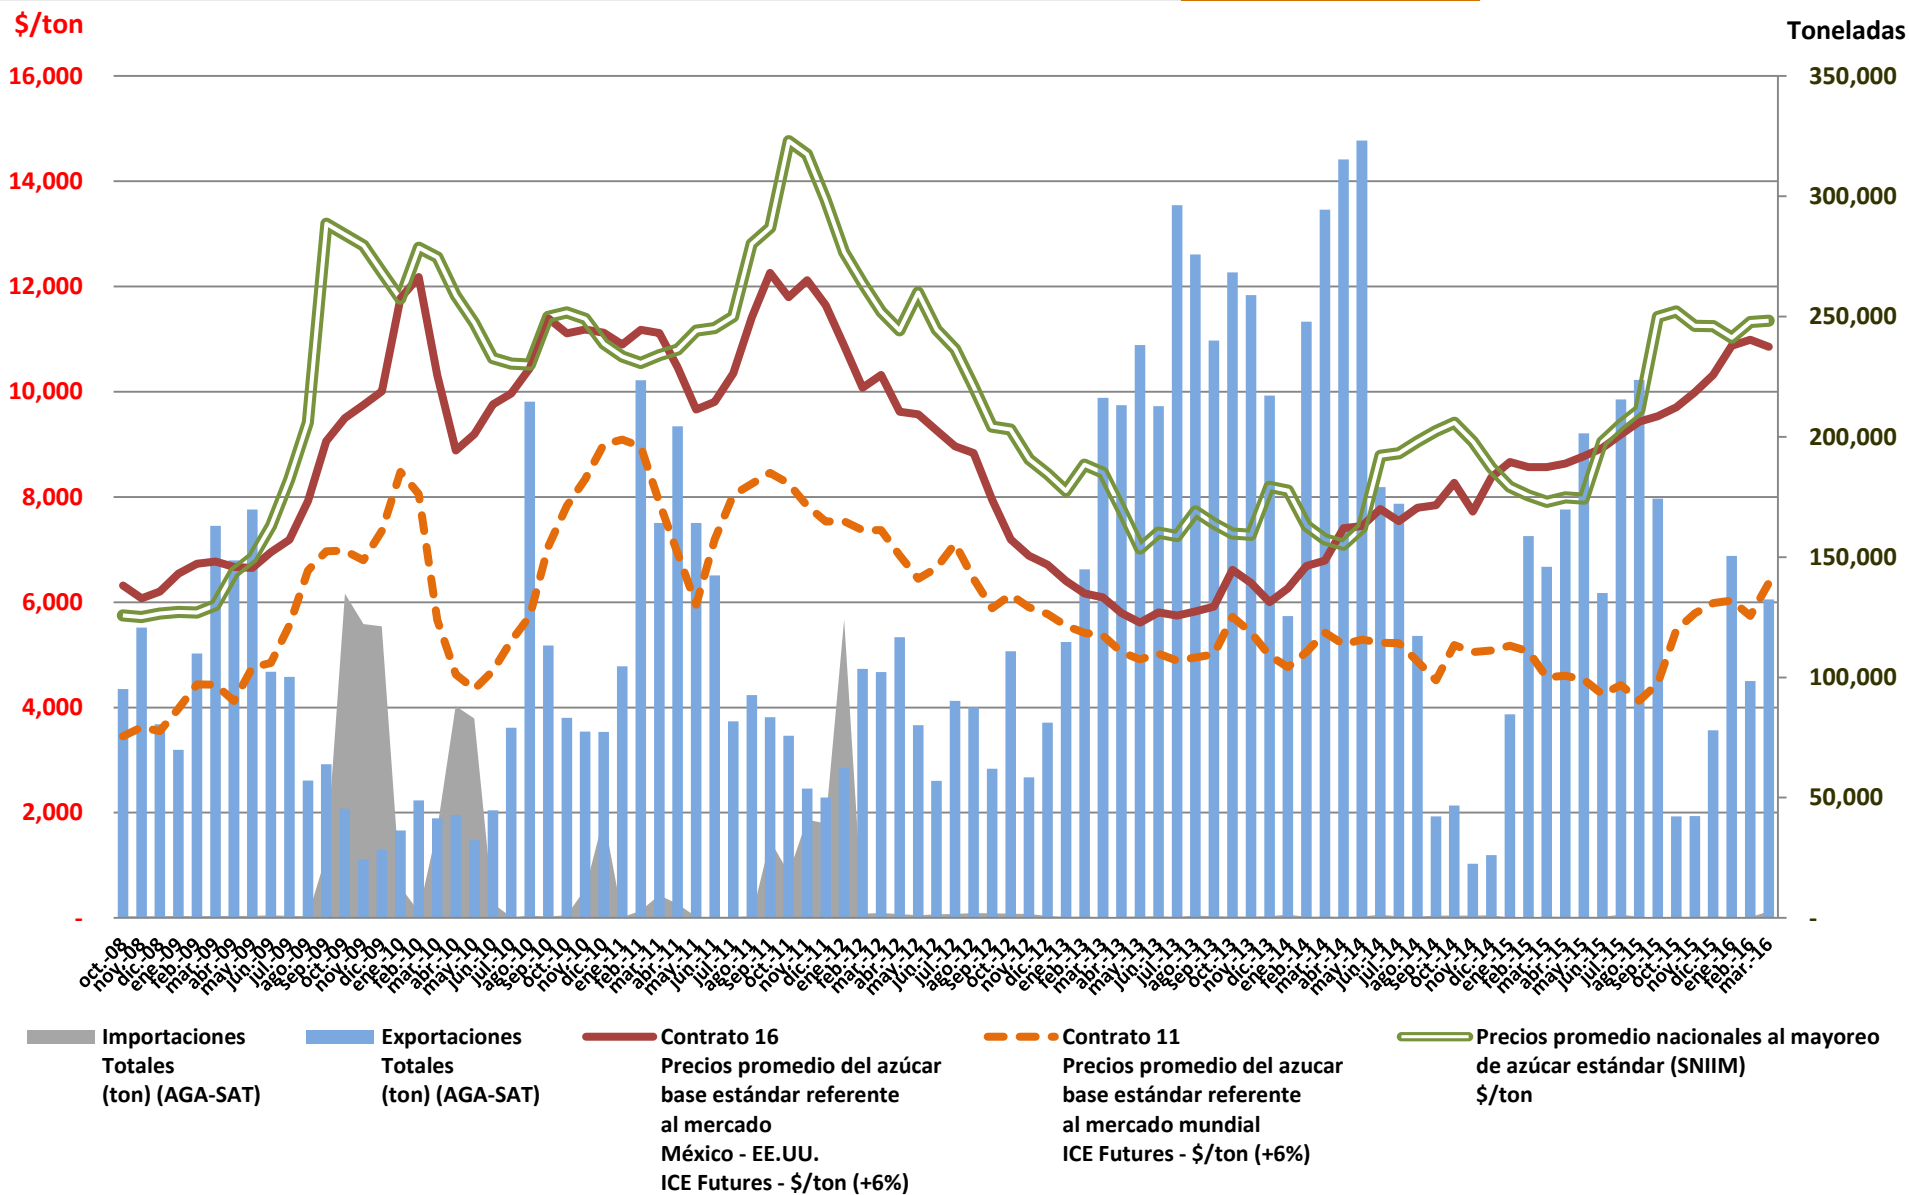

VOLÚMENES MENSUALES DE EXPORTACIÓN^{1/} E IMPORTACIÓN DE AZÚCAR Y PRECIOS PROMEDIO MENSUALES DE AZÚCAR

1/ Incluye ventas a IMMEX

COMPARATIVO DE EXPORTACIONES AL MES DE MARZO DE CADA CICLO AZUCARERO

Toneladas

COMPARATIVO DE EXPORTACIONES DE AZÚCAR ACUMULADAS AL FINAL DE CADA CICLO AZUCARERO^{1/}

Toneladas

1/Información del periodo octubre a septiembre de cada ciclo azucarero.

E/ Cifra estimada.